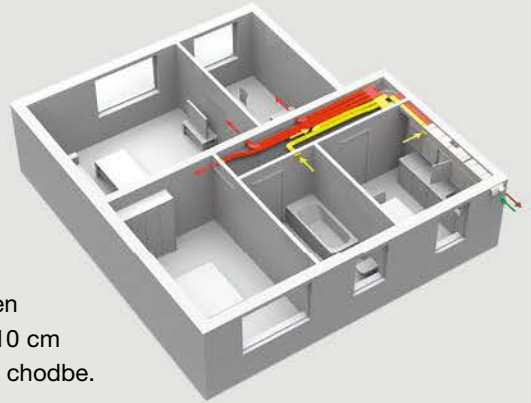

Kompaktný systém vetrania pre byty

NOVINKY

S vetracou jednotkou Zehnder ComfoAir 180 je možné riešiť komfortné vetranie aj v nových aj existujúcich bytoch až do veľkosti 120 m², v ktorých užívatel'ov trápi vydýchaný vzduch, zvýšená vlhkosť a plesne. Vetracia jednotka s 95% rekuperáciou tepla, entalpickým výmenníkom a rozmermi 680 x 560 x 280 mm sa hravo vojde do kuchynskej skrinky alebo výklenku v kúpeľni.

Rozvody vzduchu sa umiestnia nad kuchynskú linku alebo do podhľadu v kúpeľni.

Do miestností je čerstvý vzduch rozvádzaný plochými vetracími potrubiami o výške len 51 mm, vedenými v 10 cm vysokom podhl'ade v chodbe.