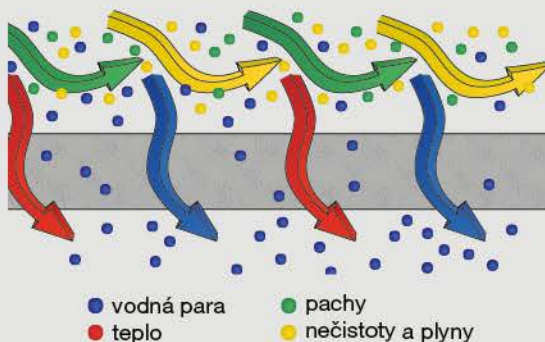

3 Entalpický výmenník pre optimalizáciu vlhkosti vzduchu

Všetky vetracie jednotky Zehnder sú voliteľne k dispozícii s jedinečným entalpickým výmenníkom tepla, ktorý vďaka špeciálnym polymérovým membránam dokáže z odvádzaného vzduchu odovzdať do čerstvého privádzaného nielen teplo, ale aj potrebnú vlhkosť a tým pasívne, bez dodatočnej elektrickej energie optimalizovať vlhkosť vzduchu v interiéri:

- **Zamedzuje vysúšaniu vzduchu** a zosušovaniu drevených výrobkov v zimnom období
- **Odstraňuje nebezpečenstvo zamrznutia** výmenníka v zimnom období
- **Umožňuje jednoduché čistenie prepláchnutím vodou** a tým zabezpečenie vysokej účinnosti rekuperácie po mnoho rokov
- **Zabraňuje prešupu odvádzaných pachov, mikróbov a škodlivín** vďaka špeciálnej antibakteriálnej vrstve Microban